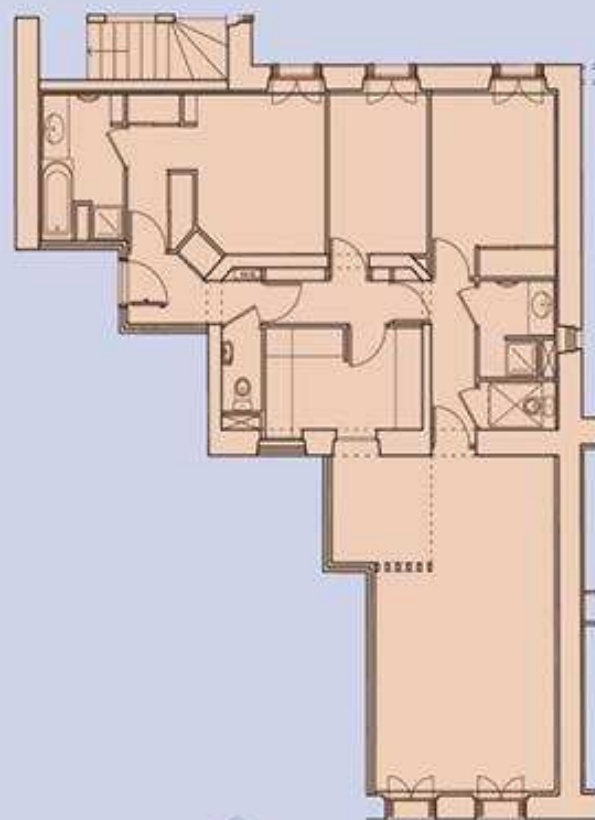

EUROMÉDITERRANÉE

Villa Eugénie

Des prestations de qualité :

Majestueuse, Villa Eugénie propose de magnifiques appartements, du T1 au T4 duplex, de 29 à 137 m².

- Isolation phonique et thermique*
- Chauffage/climatisation reversible*
- Parquet dans les pièces à vivre et carrelage dans les pièces humides*
- VMC*
- Portes palières équipées de serrures 3 points*
- Visiophone.*