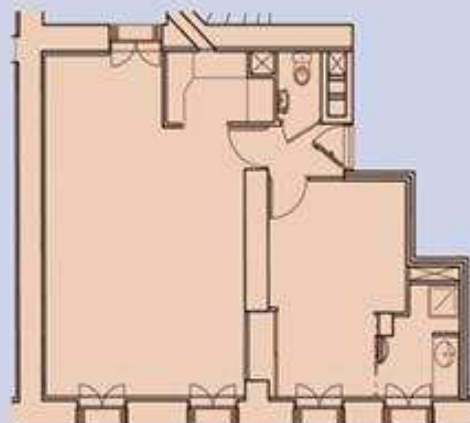

EUROMÉDITERRANÉE

Villa Eugénie

Des prestations de qualité :

Majestueuse, Villa Eugénie propose de magnifiques appartements, du T1 au T4 duplex, de 29 à 137 m².

- Isolation phonique et thermique*
- Chauffage/climatisation reversible*
- Parquet dans les pièces à vivre et carrelage dans les pièces humides*
- VMC*
- Portes palières équipées de serrures 3 points*
- Visiophone.*