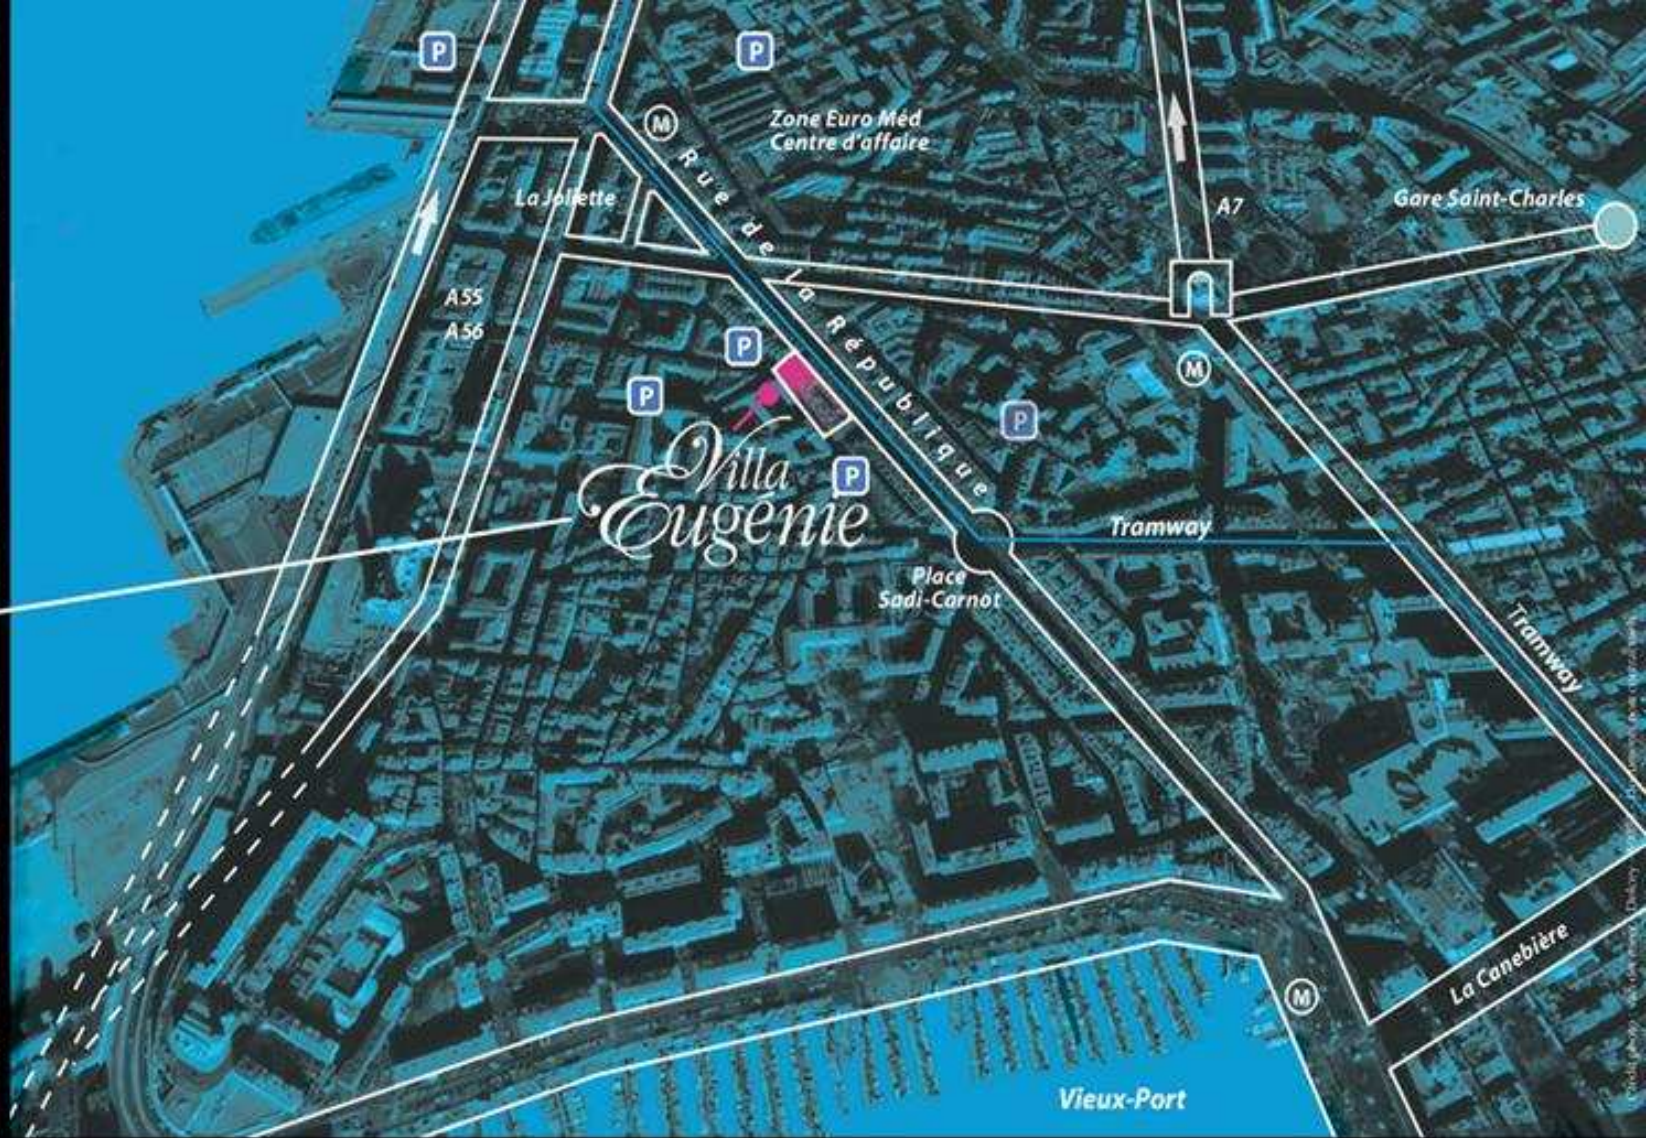

*Villa
Eugénie*

63-69, rue de la République 13002 Marseille