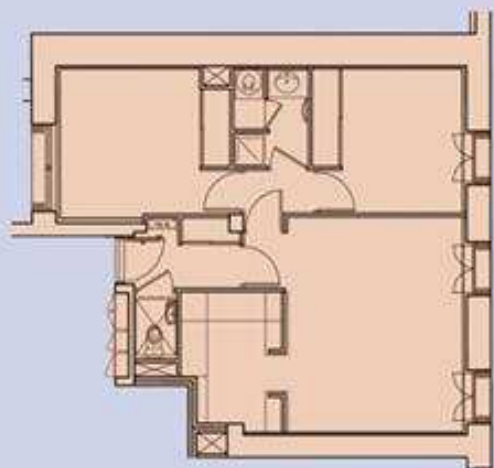

EUROMÉDITERRANÉE

Villa Eugénie

Des prestations de qualité :

Majestueuse, Villa Eugénie propose de magnifiques appartements, du T1 au T4 duplex, de 29 à 137 m².

- Isolation phonique et thermique*
- Chauffage/climatisation reversible*
- Parquet dans les pièces à vivre et carrelage dans les pièces humides*
- VMC*
- Portes palières équipées de serrures 3 points*
- Visiophone.*